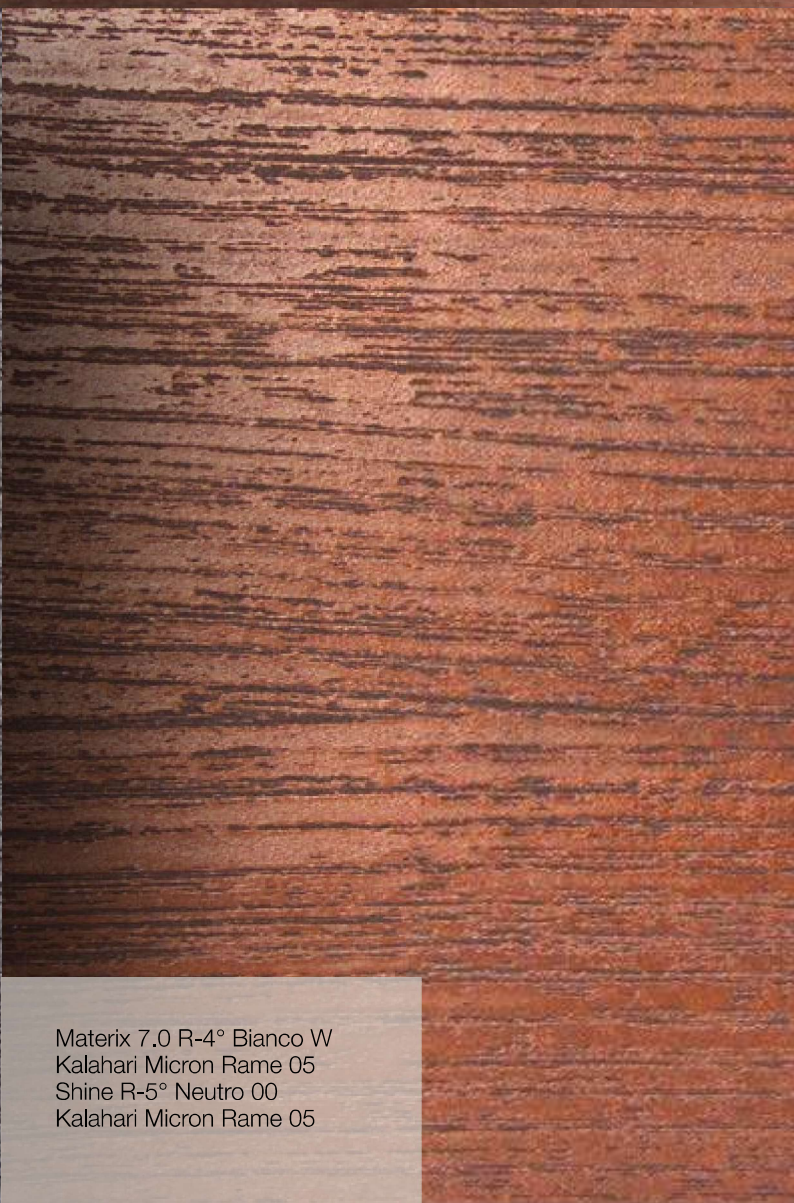

Matrix 7.0 R-4° Bianco W
Kalahari Micron Rame 05
Shine R-5° Neutro 00
Kalahari Micron Rame 05