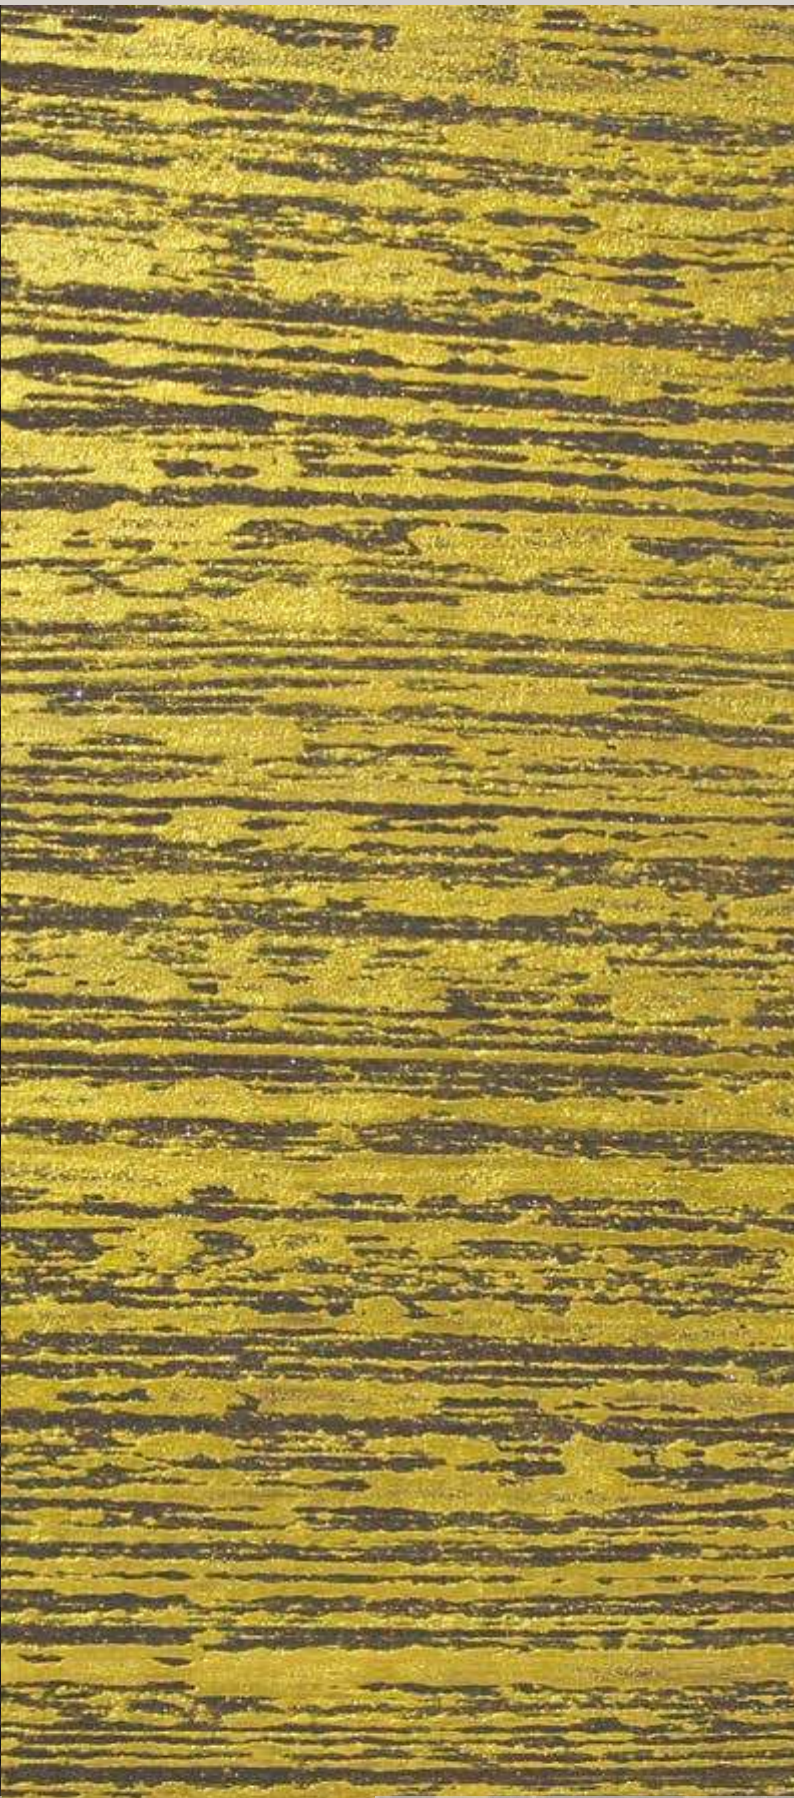

Matrix 7.0 A-4° Bianco W
Kalahari Micron Oro 02
Shine R-5° Neutro 00
Kalahari Micron Oro 02